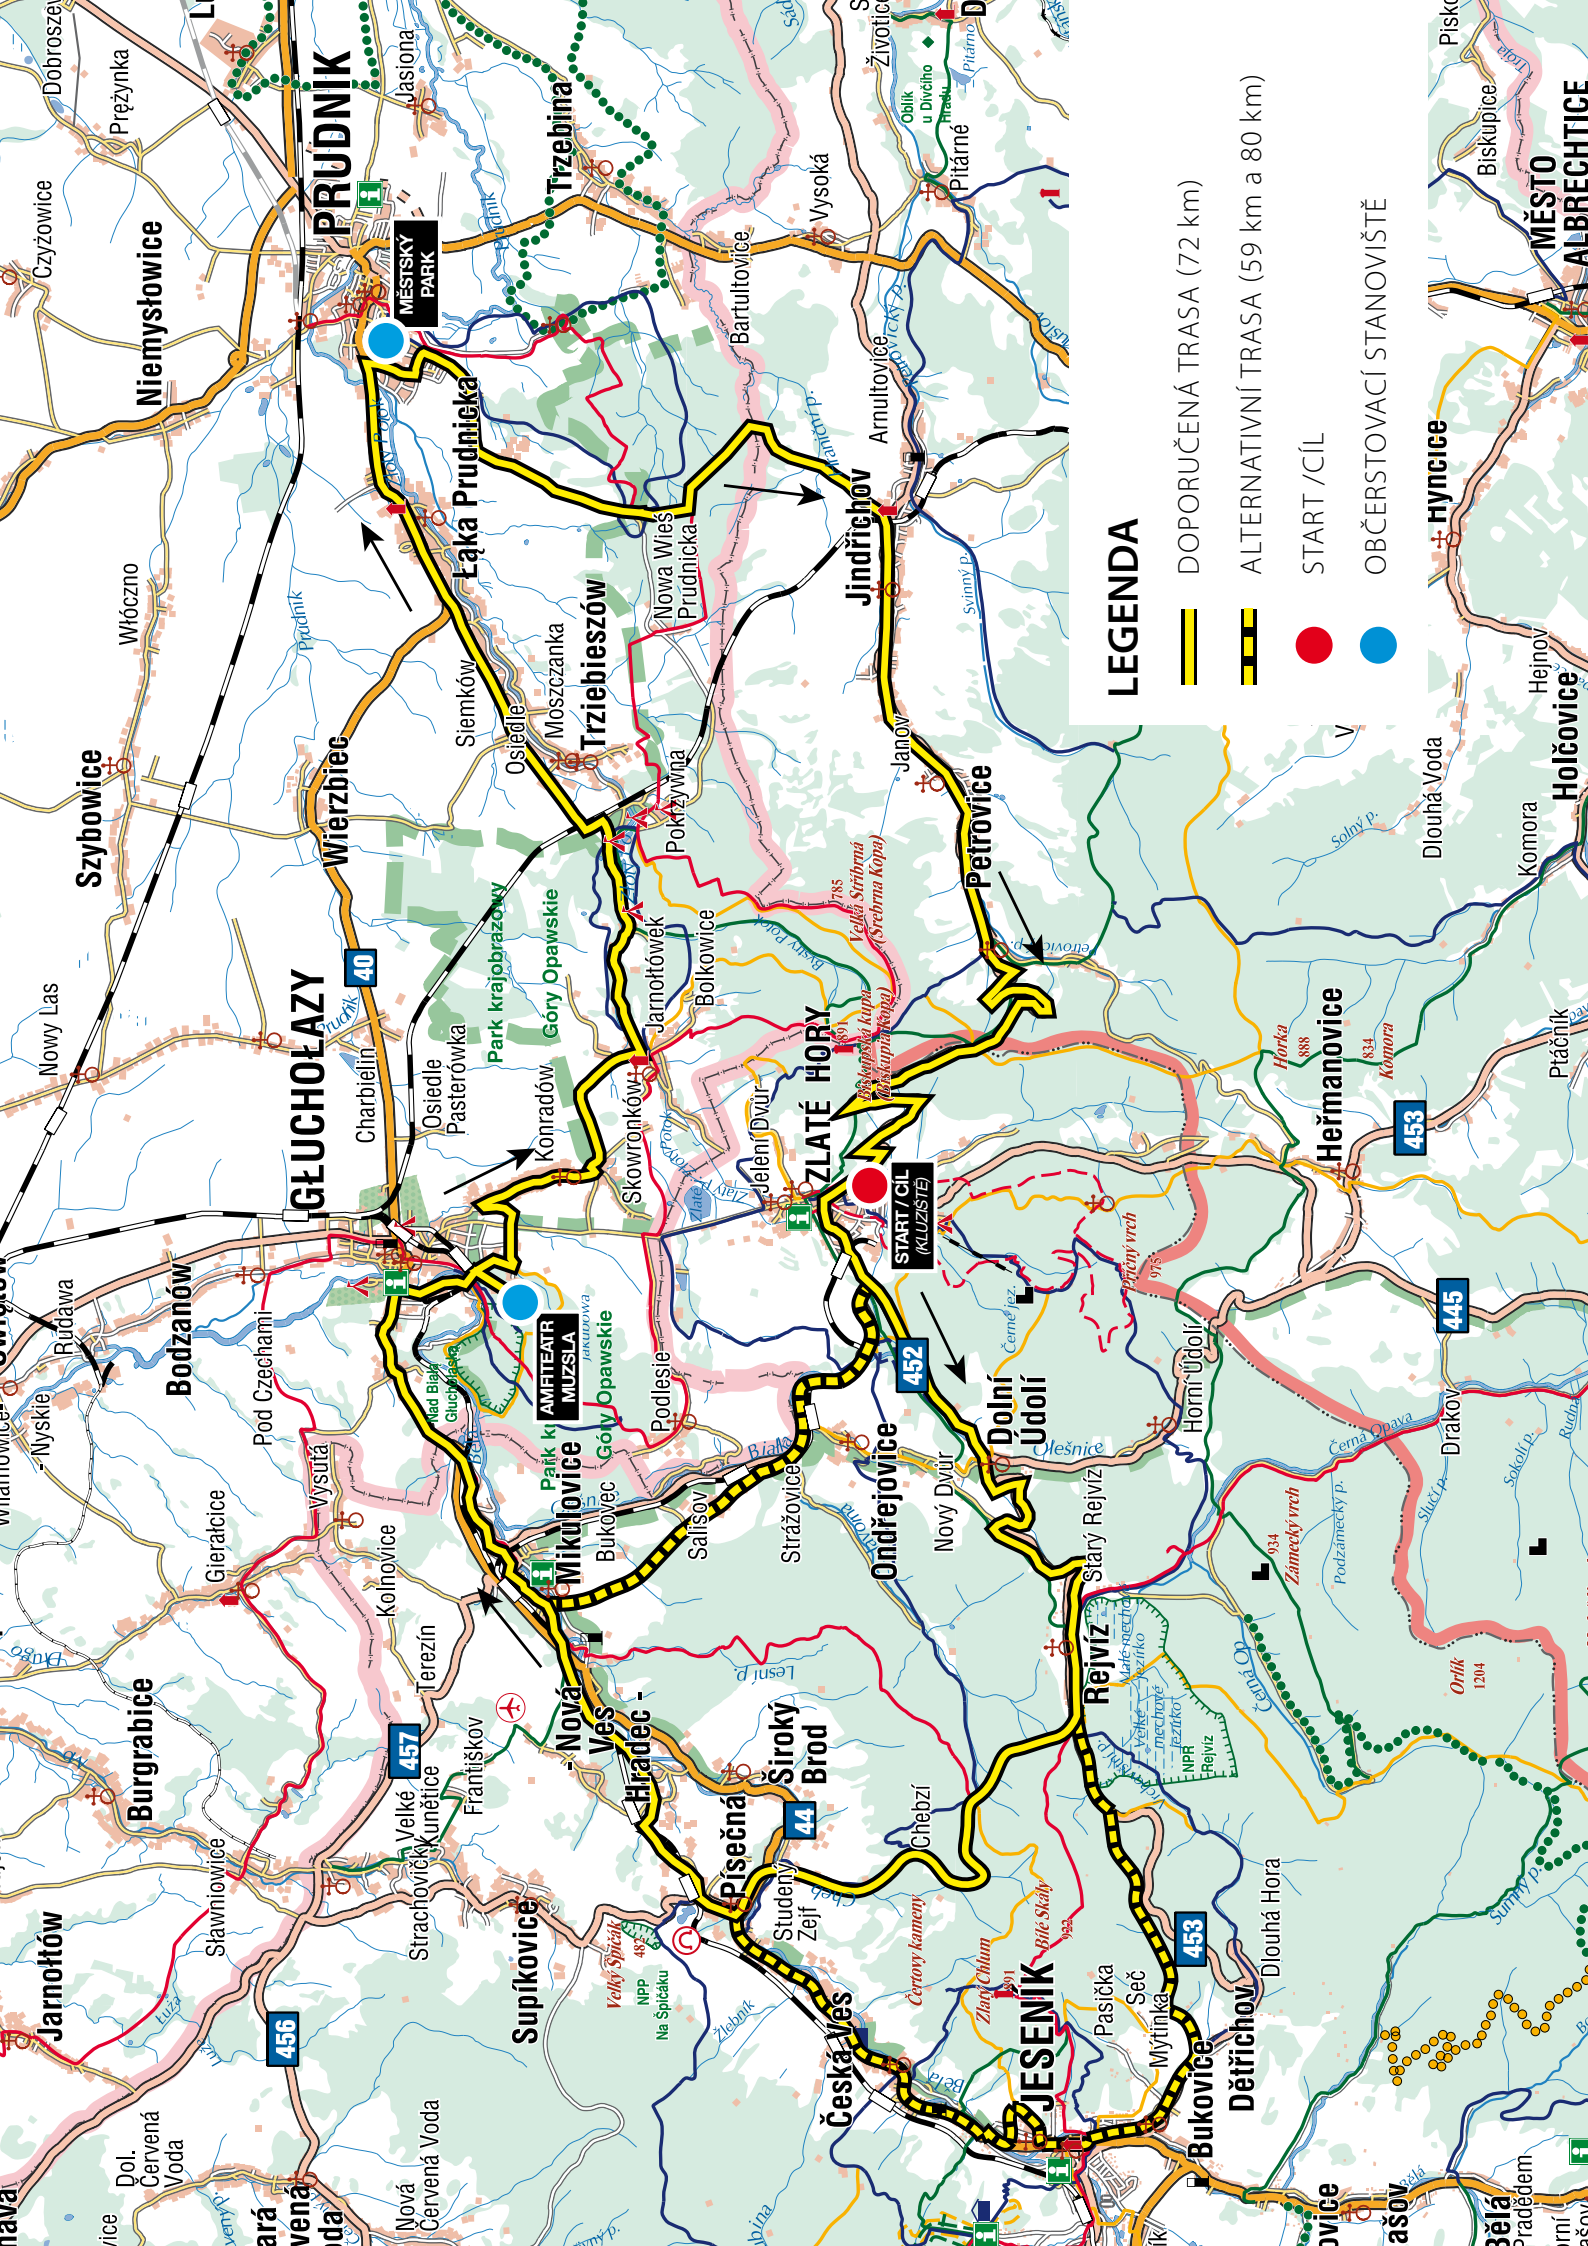

### Přeshraniční cyklovýjížďka

- start v 10:30 na městském kluzišti ve Zlatých Horách
- 2 varianty trasy: krátká (30 km), dlouhá (72 km)
- na trase je zajištěno občerstvení
- průjezd Glucholazy, kde je možnost zhlédnout doprovodný program v městském amfiteátru
- všichni, kdo dojedou do cíle, získají Olomouckou regionální kartu, cykloáhev a tričko

### LEGENDA

-  DOPORUČENÁ TRASA (72 km)
-  ALTERNATIVNÍ TRASA (59 km a 80 km)
-  START /CÍL
-  OBČERSTOVACÍ STANOVISŤE

**GLUCHOLÁZY**

**PRUDNÍK**

**ZLATÉ HORY**

**JESENÍK**

**Ondřejuvce**

**Dolní Údolí**