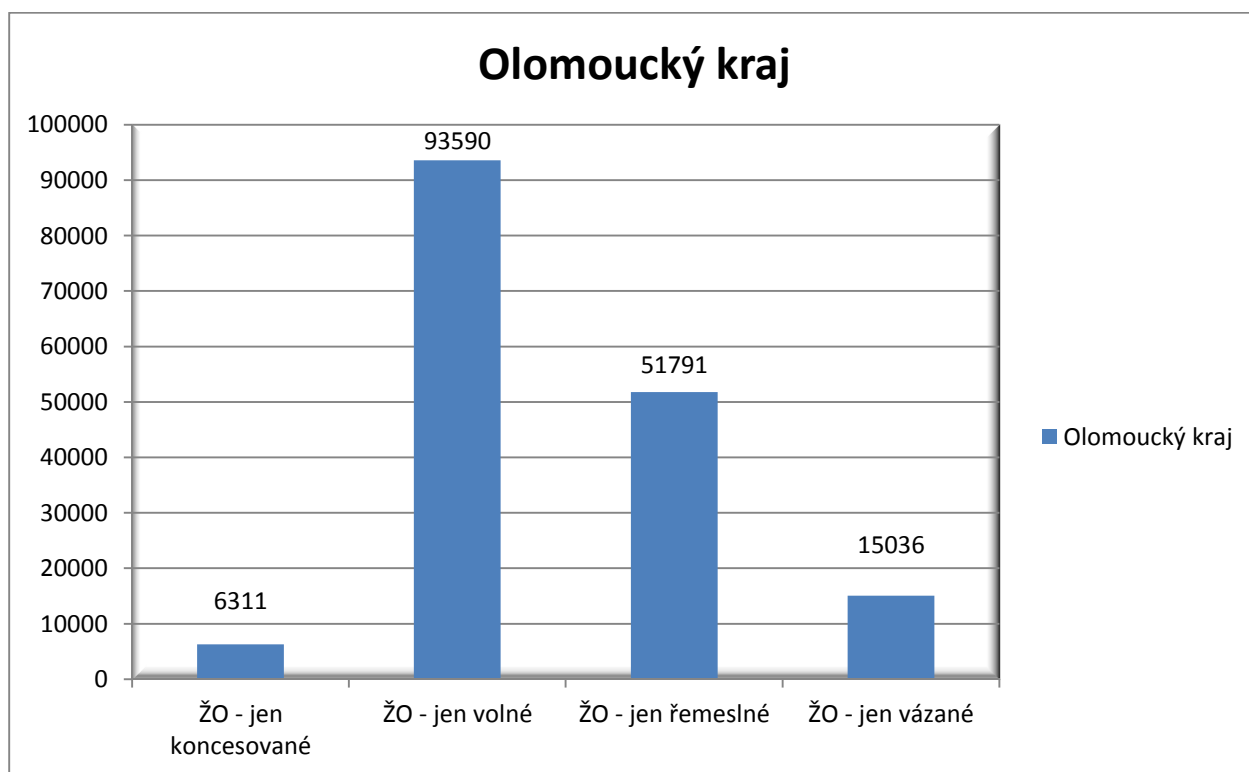

Statistika počtu podnikatelů a počtu živností (stav k 31. 12. 2012)

Kraj	Počet podnikatelů	Počet živností
Hlavní město Praha	453197	594887
Středočeský kraj	275420	384853
Jihočeský kraj	135635	191625
Plzeňský kraj	121257	168487
Karlovarský kraj	65973	91371
Ústecký kraj	147598	209376
Liberecký kraj	101949	140766
Královéhradecký kraj	116223	166106
Pardubický kraj	98451	142584
Kraj Vysočina	90373	130555
Jihomoravský kraj	254951	356829
Olomoucký kraj	118437	166728
Moravskoslezský kraj	217053	308147
Zlínský kraj	122173	173058

(zdroj MPO)

(zdroj MPO)

V Olomouckém kraji je provozováno celkem 166 728 živností. Následující graf znázorňuje počty živností v Olomouckém kraji v členění podle jejich druhu.

(zdroj MPO)