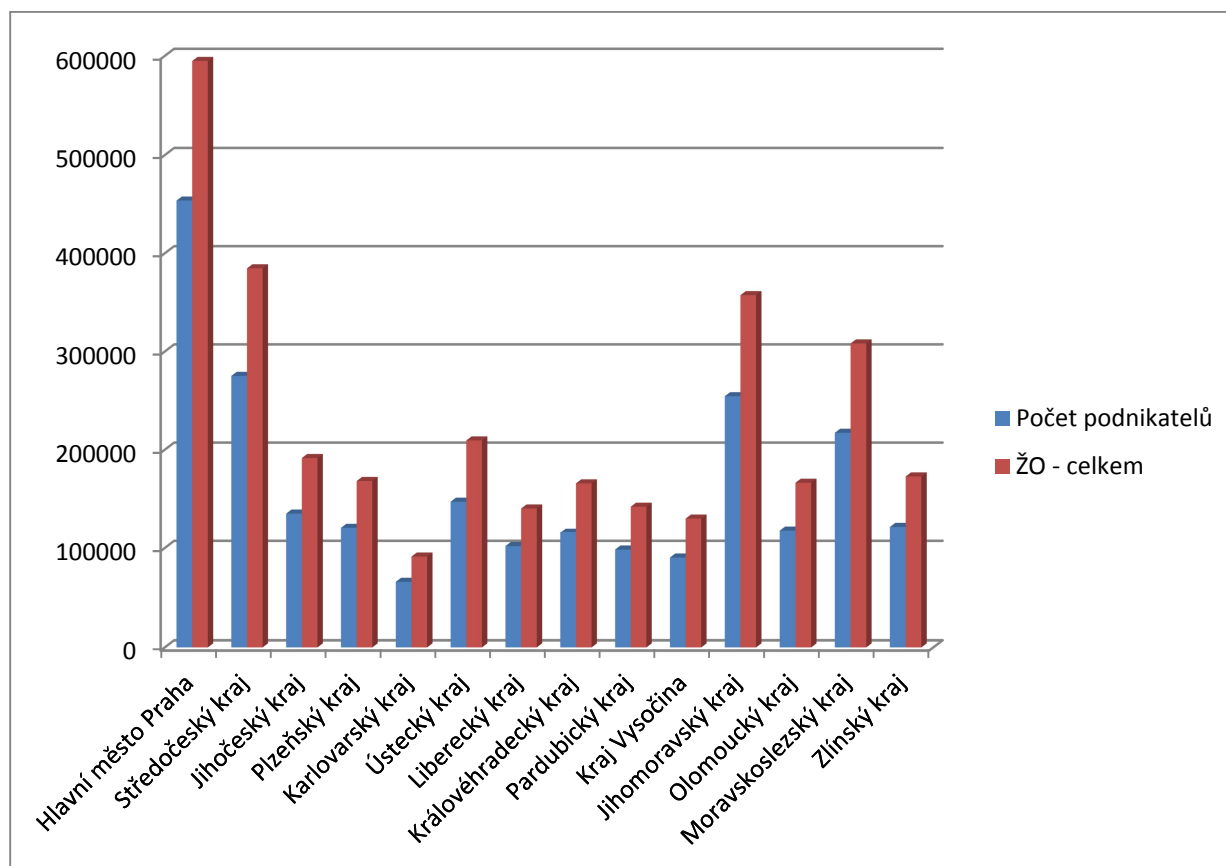

Statistika počtu podnikatelů a počtu živností (stav k 31. 12. 2012)

Kraj	Počet podnikatelů	Počet živností
Hlavní město Praha	453197	594887
Středočeský kraj	275420	384853
Jihočeský kraj	135635	191625
Plzeňský kraj	121257	168487
Karlovarský kraj	65973	91371
Ústecký kraj	147598	209376
Liberecký kraj	101949	140766
Královéhradecký kraj	116223	166106
Pardubický kraj	98451	142584
Kraj Vysočina	90373	130555
Jihomoravský kraj	254951	356829
Olomoucký kraj	118437	166728
Moravskoslezský kraj	217053	308147
Zlínský kraj	122173	173058

(zdroj MPO)

(zdroj MPO)

V Olomouckém kraji je provozováno celkem 166 728 živností. Následující graf znázorňuje počty živností v Olomouckém kraji v členění podle jejich druhu.

(zdroj MPO)