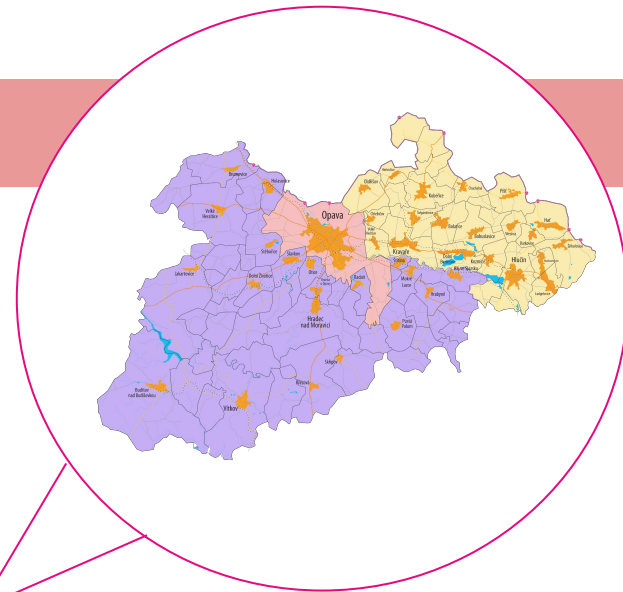

Regionální produkt
Opavské Slezsko®

OPAVSKÉ
SLEZSKO

Destinační management
Opavské Slezsko

Vzájemná spolupráce

Jednotné území

Územní působnost

-  Statutární město Opava
-  Místní akční skupina Opavsko
-  Místní akční skupina Hlučínsko

Společná B2C propagace

- **účast na českých i polských veletrzích**
Praha, Ostrava, Brno, Plzeň, Katowice, Zabrze
- **prezentace na roadshow**
- **propagace v rámci turistické karty**
- **prospektový servis**
- **ochutnávky regionálních produktů**
- **ukázka řemesel**
- **propagace akcí**

Partnerství

- Krajina břidlice, Mlýn vodníka Slámy, atd.
- dlouhodobé spolupráce
- propagace RZ a DM

Geopark Krajina břidlice

... kde bije srdce z břidlice...

Pojďte s námi do krajiny s obými zelenými pastvinami, hlubokými dolinami vyřezanými starými řekami a potoky, krajiny vyběžků lesů a osamělých skupin stromů v kopcích skrývajících staré lomy a doly. Navštivte scenérie zelených zákoutí střídající šedivě stříbřité haldy břidlic, výchozy skal porostlé modřínem, borovicemi, břizami a barevně rozmanitou květenou.

V dolinách i na kopcích této končiny se blýskají hladiny jezírek zatopených lomů mnohdy s průzračnou vodou, jindy zarostlé řasou ukrývající nespočetné druhy vodních živočichů. Jednou z největších zvláštností této krajiny je tajemství země. Hlubinné břidlicové doly – lidské stavby, které vznikaly po dobu několika staletí. Putujte s námi za obdivuhodnými výtvory našich předků, památnými homickými stavbami, městskou a venkovskou architekturou, zámky, zříceninami hradů a doposud zachovalými technickými památkami. Poďte sportovat, či jen tak relaxovat. V tomto dlouho opomíjeném kraji je dostatek příležitostí i místa pro klidný pobyt, pro váš volný čas.