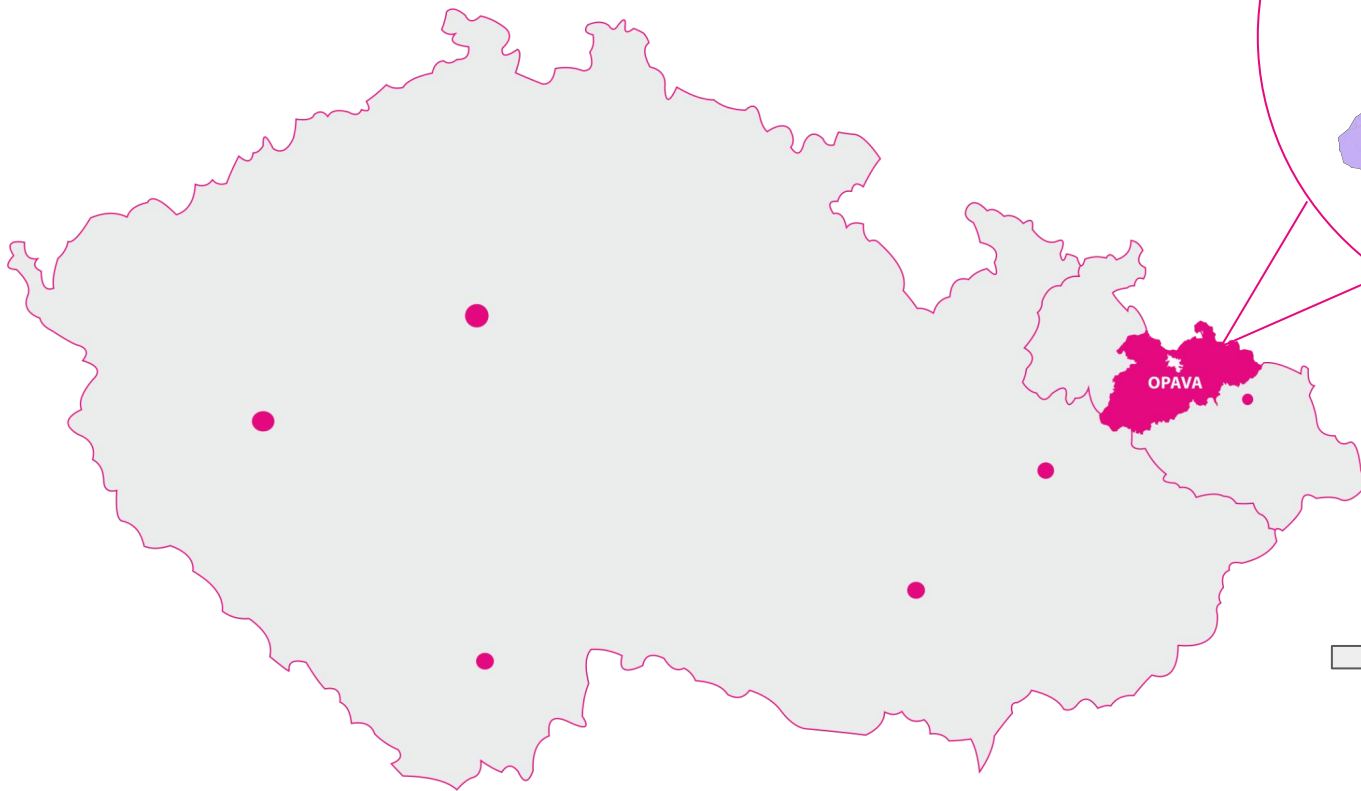

Regionální produkt
Opavské Slezsko®

OPAVSKÉ
SLEZSKO

Destinační management
Opavské Slezsko

Vzájemná spolupráce

Jednotné území

Územní působnost

-  Statutární město Opava
-  Místní akční skupina Opavsko
-  Místní akční skupina Hlučínsko

Společná B2C propagace

- **účast na českých i polských veletrzích**
Praha, Ostrava, Brno, Plzeň, Katowice, Zabrze
- **prezentace na roadshow**
- **propagace v rámci turistické karty**
- **prospektový servis**
- **ochutnávky regionálních produktů**
- **ukázka řemesel**
- **propagace akcí**

Partnerství

- Krajina břidlice, Mlýn vodníka Slámy, atd.
- dlouhodobé spolupráce
- propagace RZ a DM

Geopark Krajina břidlice

... kde bije srdce z břidlice...

Pojďte s námi do krajiny s obými zelenými pastvinami, hlubokými dolinami vyřezanými starými řekami a potoky, krajiny vyběžků lesů a osamělých skupin stromů v kopcích skrývajících staré lomy a doly. Navštivte scenérie zelených zákoutí střídající šedivě stříbřité haldy břidlic, výchozy skal porostlé modřínem, borovicemi, břizami a barevně rozmanitou květenou.

V dolinách i na kopcích této končiny se blýskají hladiny jezírek zatopených lomů mnohdy s průzračnou vodou, jindy zarostlé řasou ukrývající nespočetné druhy vodních živočichů. Jednou z největších zvláštností této krajiny je tajemství země. Hlubinné břidlicové doly – lidské stavby, které vznikaly po dobu několika staletí. Putujte s námi za obdivuhodnými výtvory našich předků, památnými homickými stavbami, městskou a venkovskou architekturou, zámky, zříceninami hradů a doposud zachovalými technickými památkami. Poďte sportovat, či jen tak relaxovat. V tomto dlouho opomíjeném kraji je dostatek příležitostí i místa pro klidný pobyt, pro váš volný čas.