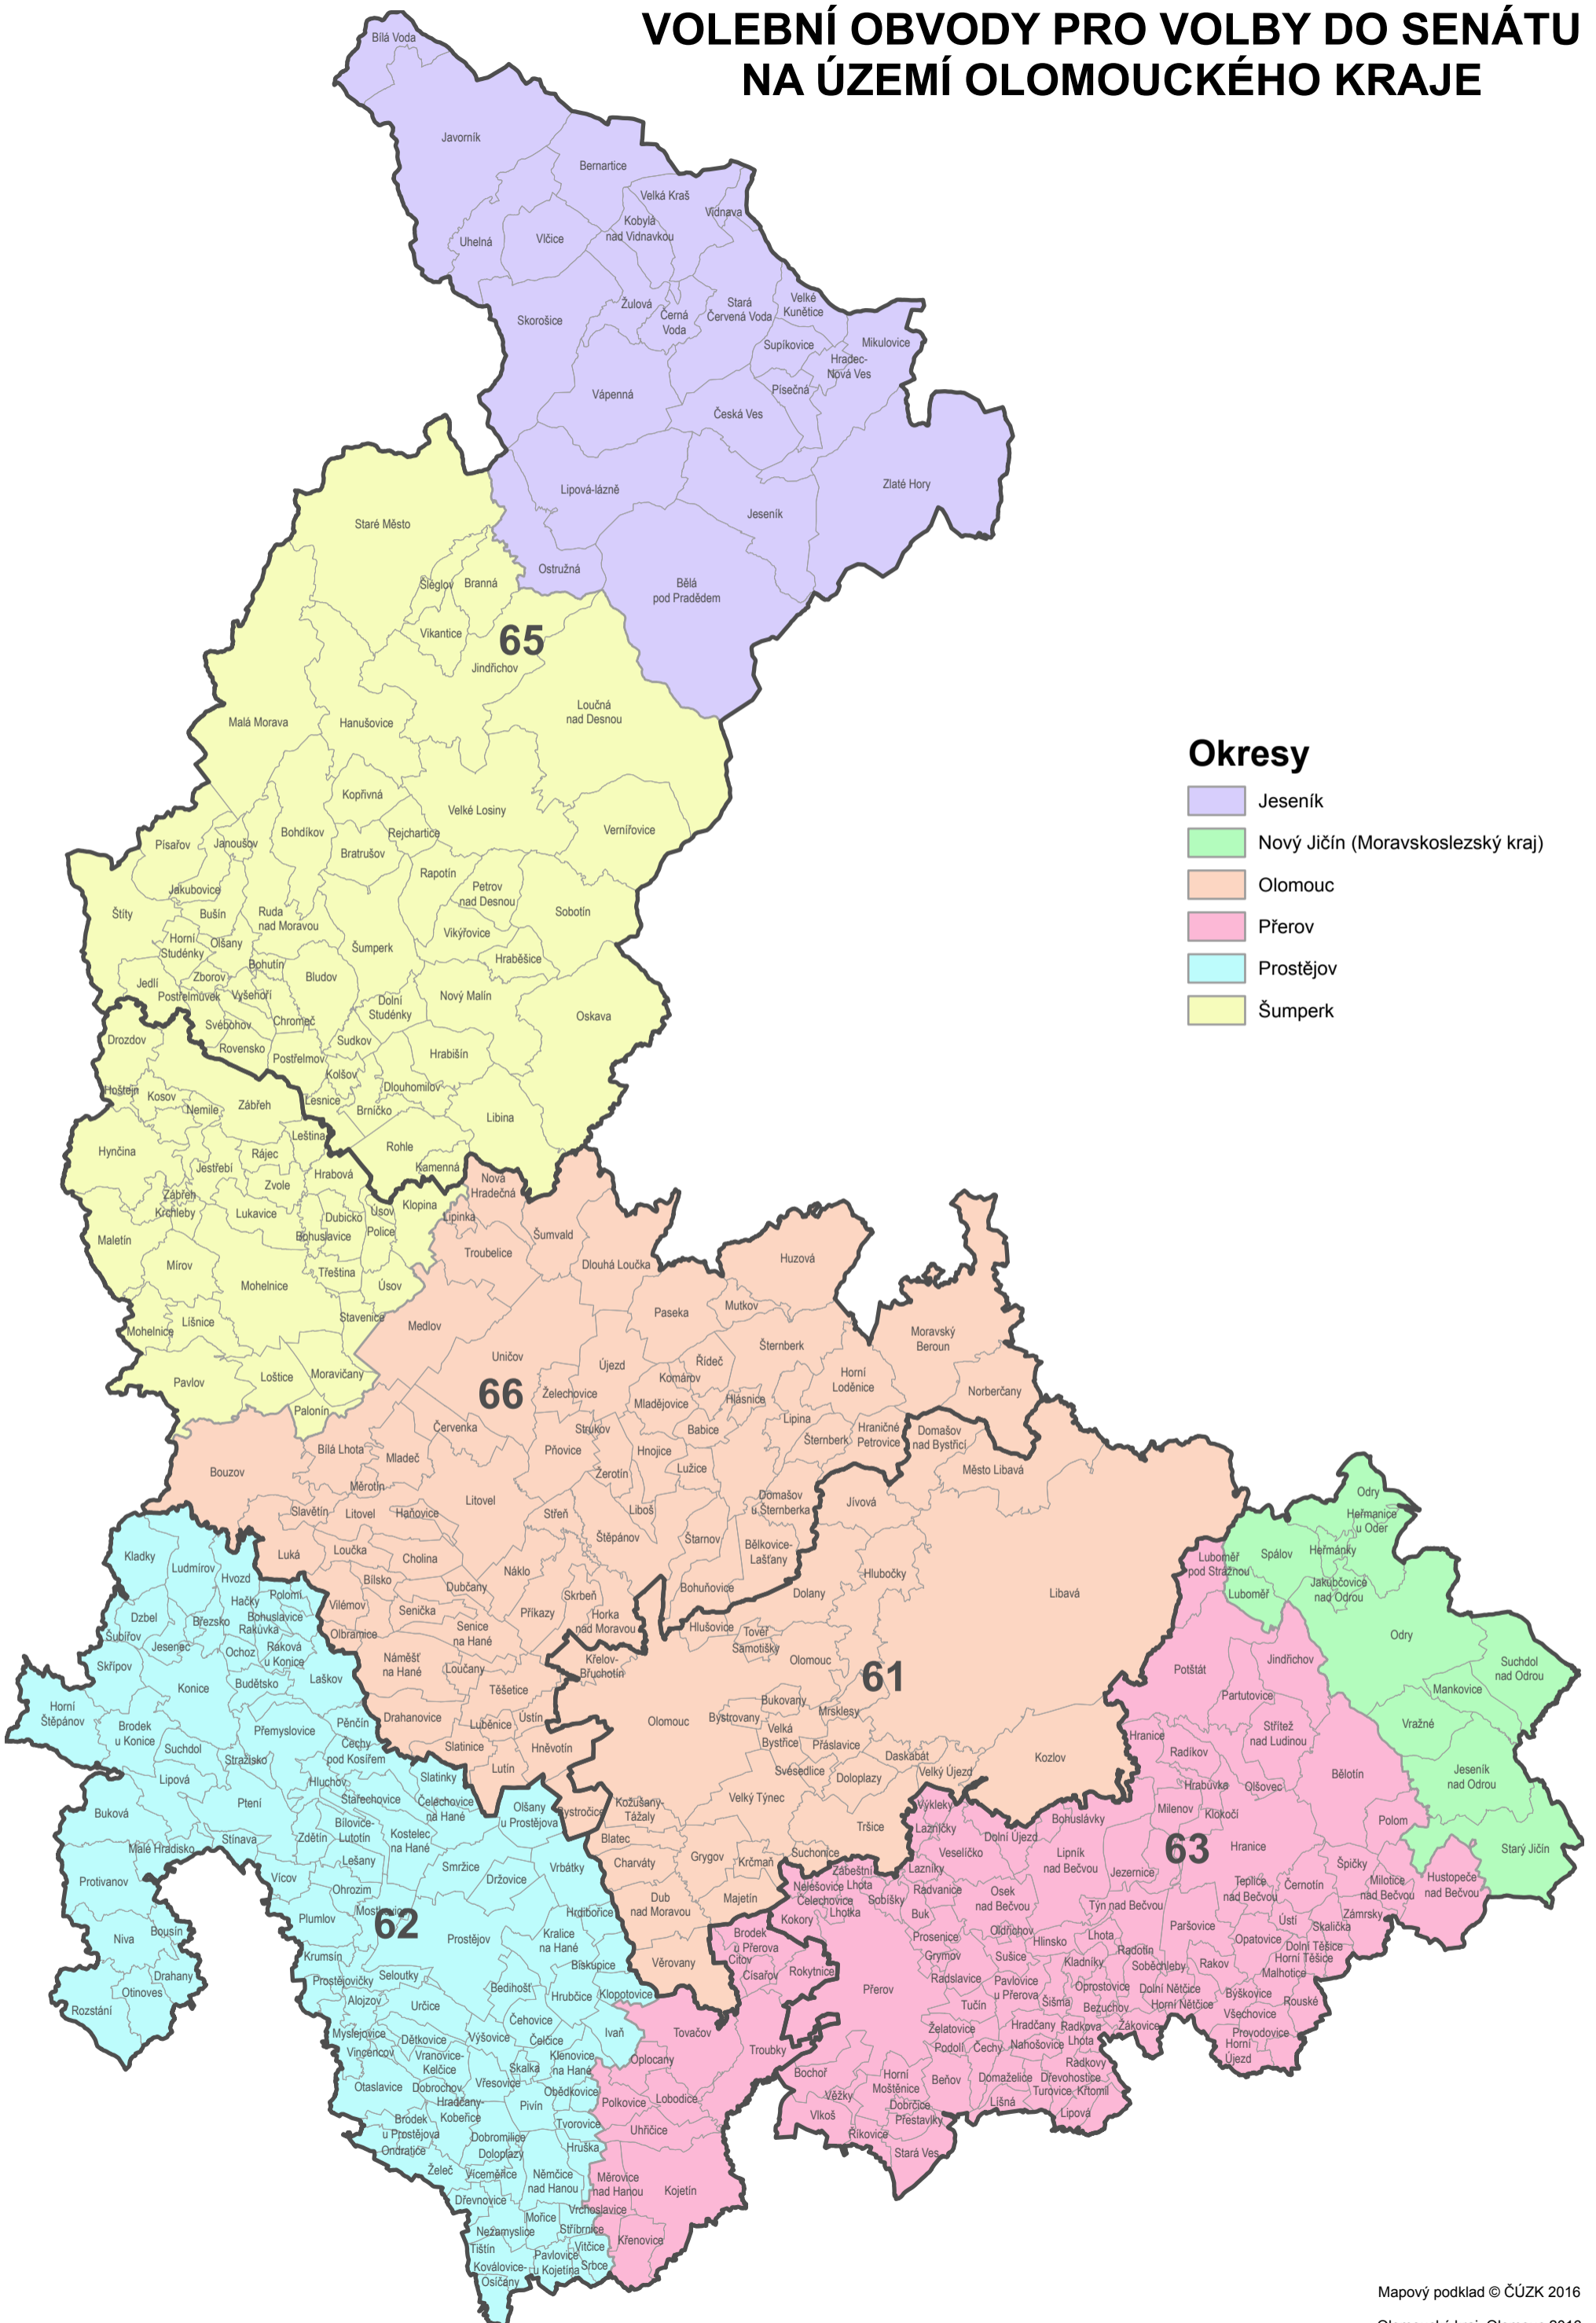

# VOLEBNÍ OBVODY PRO VOLBY DO SENÁTU NA ÚZEMÍ OLOMOUCKÉHO KRAJE

## Okresy

- Jeseník
- Nový Jičín (Moravskoslezský kraj)
- Olomouc
- Přerov
- Prostějov
- Šumperk